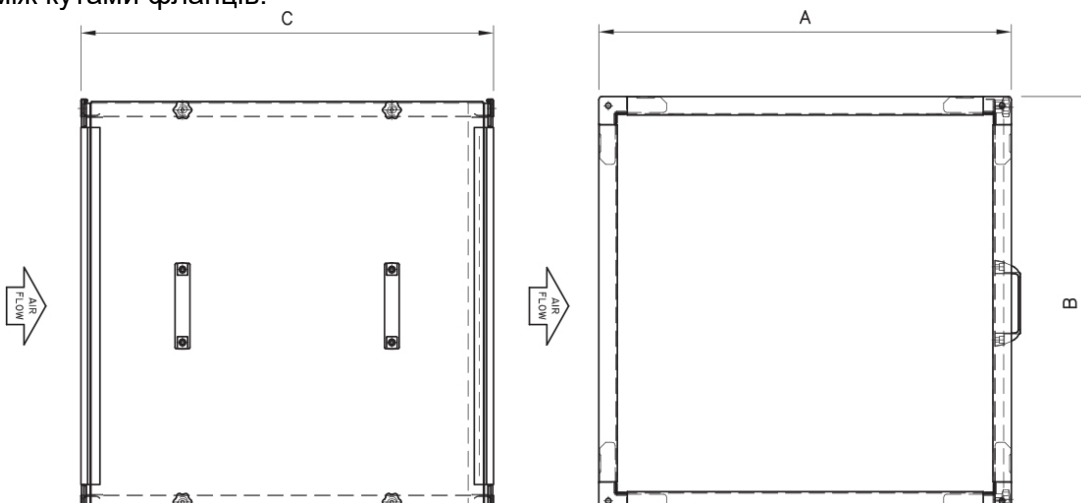

АКСЕСУАРИ:

- Опори
- З'єднувальні деталі: для з'єднання 2-х та більше боксів.
- Закриваюча пластина: при з'єднанні 4-х або більше боксів пластини закривають повітряний байпас між кутами фланців.